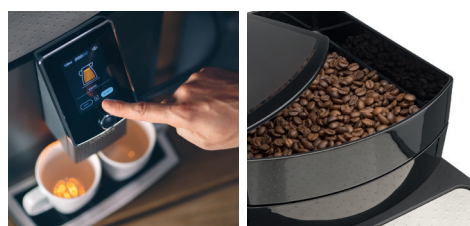

NIVONA

NICR 1040

Titanium/Chroom

Barista
in a box

5 6 7 8 9 10

FUNCTIES van de NICR 1040

SMAAK

Pre-brewing system
Aroma Balance Systeem (3 profielen)
Cappuccino-connaisseur
Selectie koffiesterkte (5 niveaus)
Instelbare maalgraad
Instelbare koffietemperatuur (3 niveaus)

KENMERKEN

Extra opslag van "Mijn koffie" (18 recepten)
Live programmeren
Fabrieks ingestelde recepten kunnen worden gewijzigd
Twee thermoblokken
Snel profiel
Volume functie tot 1,9 ltr koffie
Heet water functie voor thee
DUO / OneTouch SPUMATORE (met één druk op de knop)
2-kops functie voor cappuccino etc.
2-kops functie voor espresso / koffie
Instelbare koffiehoeveelheid (ca. 20-240 ml)
Poedercompartiment voor voorgemalen koffie (voor een portie)

DESIGN

Kopjesverlichting (2 kleuren)

TECHNOLOGY

TFT-kleurentouchscreen
Bluetooth voor verbinding met de NIVONA-app
Ultrastille, geluidsarme werking
Hoogwaardig conisch maalwerk gemaakt van gehard staal
Pompdruk 15 bar
2700 W / max. energieverbruik
ECO-modus / 0 watt energiebesparingsschakelaar

PLUS punten van de NICR 1040

- › Ontworpen voor 60 tot 65 kopjes per dag
- › Met "Barista in a box" (Aroma Balance Systeem)
- › Geoptimaliseerd voor kantoorgebruik met een groot waterreservoir en bonenreservoir
- › Snelprofiel- en hoeveelheidsfunctie voor een snelle levering van veel koffie
- › Met een nieuwe melkslang en easyclean + is het melksysteem met één druk op de knop te reinigen. Je hoeft de melkslang niet meer los te koppelen om het schoonmaken te vergemakkelijken.