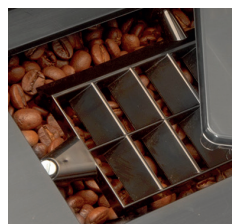

NIVONA

NICR 769

Silver Line/Chroom

Barista
in a box

10
9
8
7
6
5

Functies van de NICR 769

SMAAK

Pre-brewing systeem
Aroma Balance Systeem (3 profielen)
Selectie koffiesterkte (5 niveaus)
Instelbare maalgraad
Instelbare koffietemperatuur (3 niveaus)

DESIGN

Kopjesverlichting

TECHNOLOGIE

TFT-kleurendisplay
Bluetooth voor verbinding met de NIVONA-app
Ultrastille, geluidsarme werking
Hoogwaardig conisch maalwerk
gemaakt van gehard staal
Pompdruk 15 bar 1455 W / max. energieverbruik
ECO-modus / 0 watt energiebesparingsschakelaar

PLUS punten van de NICR 769

- Cappuccino en latte macchiato met één druk op de knop
- Met "Barista in a box" (Aroma Balance Systeem)
- Bewaar eenvoudig uw favoriete koffie met liveprogramming
- Easyclean melksysteem