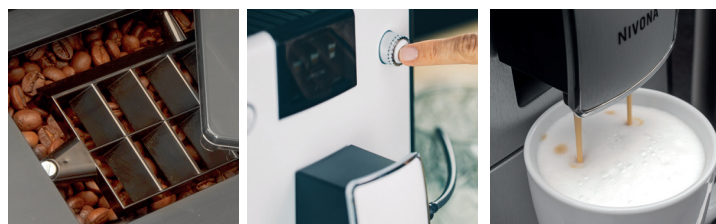

NIVONA

NICR 779

White Line/Chroom

*Barista
in a box*

5
6
7
8
9
10

FUNCTIES van de NICR 779

TASTE

Pre-brewing systeem
Aroma Balance Systeem (3 profielen)
Selectie koffiesterkte (5 niveaus)
Instelbare maalgraad
Instelbare koffietemperatuur (3 niveaus)

DESIGN

Kopjesverlichting

TECHNOLOGIE

TFT-kleurendisplay
Bluetooth voor verbinding met de NIVONA-app
Ultrastille, geluidsarme werking
Hoogwaardig conisch maalwerk gemaakt van gehard staal
Pompdruk 15 bar
1455 W / max. energieverbruik
ECO-modus / 0 watt energiebesparingsschakelaar

PLUS punten van de NICR 779

- Cappuccino en latte macchiato met één druk op de knop
- Met "Barista in a box" (Aroma Balance Systeem)
- Bewaar eenvoudig uw favoriete koffie met liveprogramming
- Easyclean melksysteem